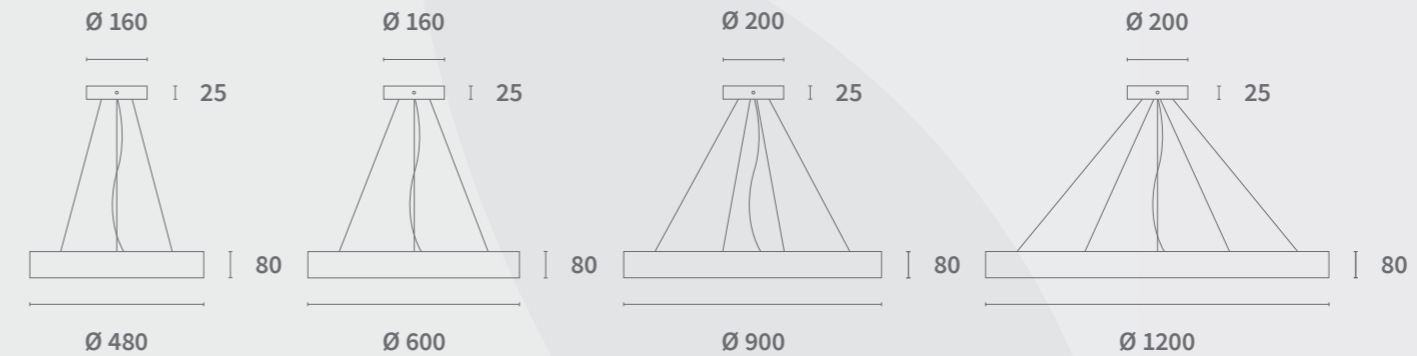

PENDANTS SETS					
Article No.	Description	Color	Article No.	Description	Color
2.01.1208	Pendant set for Ozola 480mm & 600	Grey	2.01.1214	Pendant set for Ozola 1200mm	Grey
2.01.1209	Pendant set for Ozola 480mm & 600mm	White	2.01.1215	Pendant set for Ozola 1200mm	White
2.01.1210	Pendant set for Ozola 480mm & 600mm	Black	2.01.1216	Pendant set for Ozola 1200mm	Black
2.01.1211	Pendant set for Ozola 900mm	Grey			
2.01.1212	Pendant set for Ozola 900mm	White			
2.01.1213	Pendant set for Ozola 900mm	Black