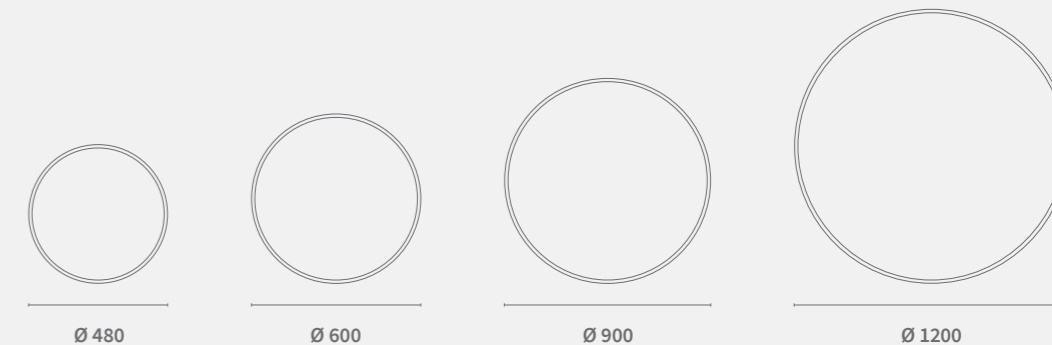

Ozola

Wall Mounted / Ceiling Mounted
LED

PRODUCT LIST

Article No.	Product Name	Size	Color	System Lumen	CCT	CRI	System Power
2.17.2633	Ozola	480mm	Grey	3330lm / 3480lm / 3510lm	3000K / 3500K / 4000K	>80Ra	40W
2.17.2634	Ozola	480mm	White	3330lm / 3480lm / 3510lm	3000K / 3500K / 4000K	>80Ra	40W
2.17.2635	Ozola	480mm	Black	3330lm / 3480lm / 3510lm	3000K / 3500K / 4000K	>80Ra	40W
2.17.2636	Ozola	600mm	Grey	5220lm / 5540lm / 5575lm	3000K / 3500K / 4000K	>80Ra	57W
2.17.2637	Ozola	600mm	White	5220lm / 5540lm / 5575lm	3000K / 3500K / 4000K	>80Ra	57W
2.17.2638	Ozola	600mm	Black	5220lm / 5540lm / 5575lm	3000K / 3500K / 4000K	>80Ra	57W
2.17.2639	Ozola	900mm	Grey	7540lm / 7850lm / 7900lm	3000K / 3500K / 4000K	>80Ra	92W
2.17.2640	Ozola	900mm	White	7540lm / 7850lm / 7900lm	3000K / 3500K / 4000K	>80Ra	92W
2.17.2641	Ozola	900mm	Black	7540lm / 7850lm / 7900lm	3000K / 3500K / 4000K	>80Ra	92W
2.17.2642	Ozola	1200mm	Grey	14450lm / 14900lm / 14630lm	3000K / 3500K / 4000K	>80Ra	150W
2.17.2643	Ozola	1200mm	White	14450lm / 14900lm / 14630lm	3000K / 3500K / 4000K	>80Ra	150W
2.17.2644	Ozola	1200mm	Black	14450lm / 14900lm / 14630lm	3000K / 3500K / 4000K	>80Ra	150W